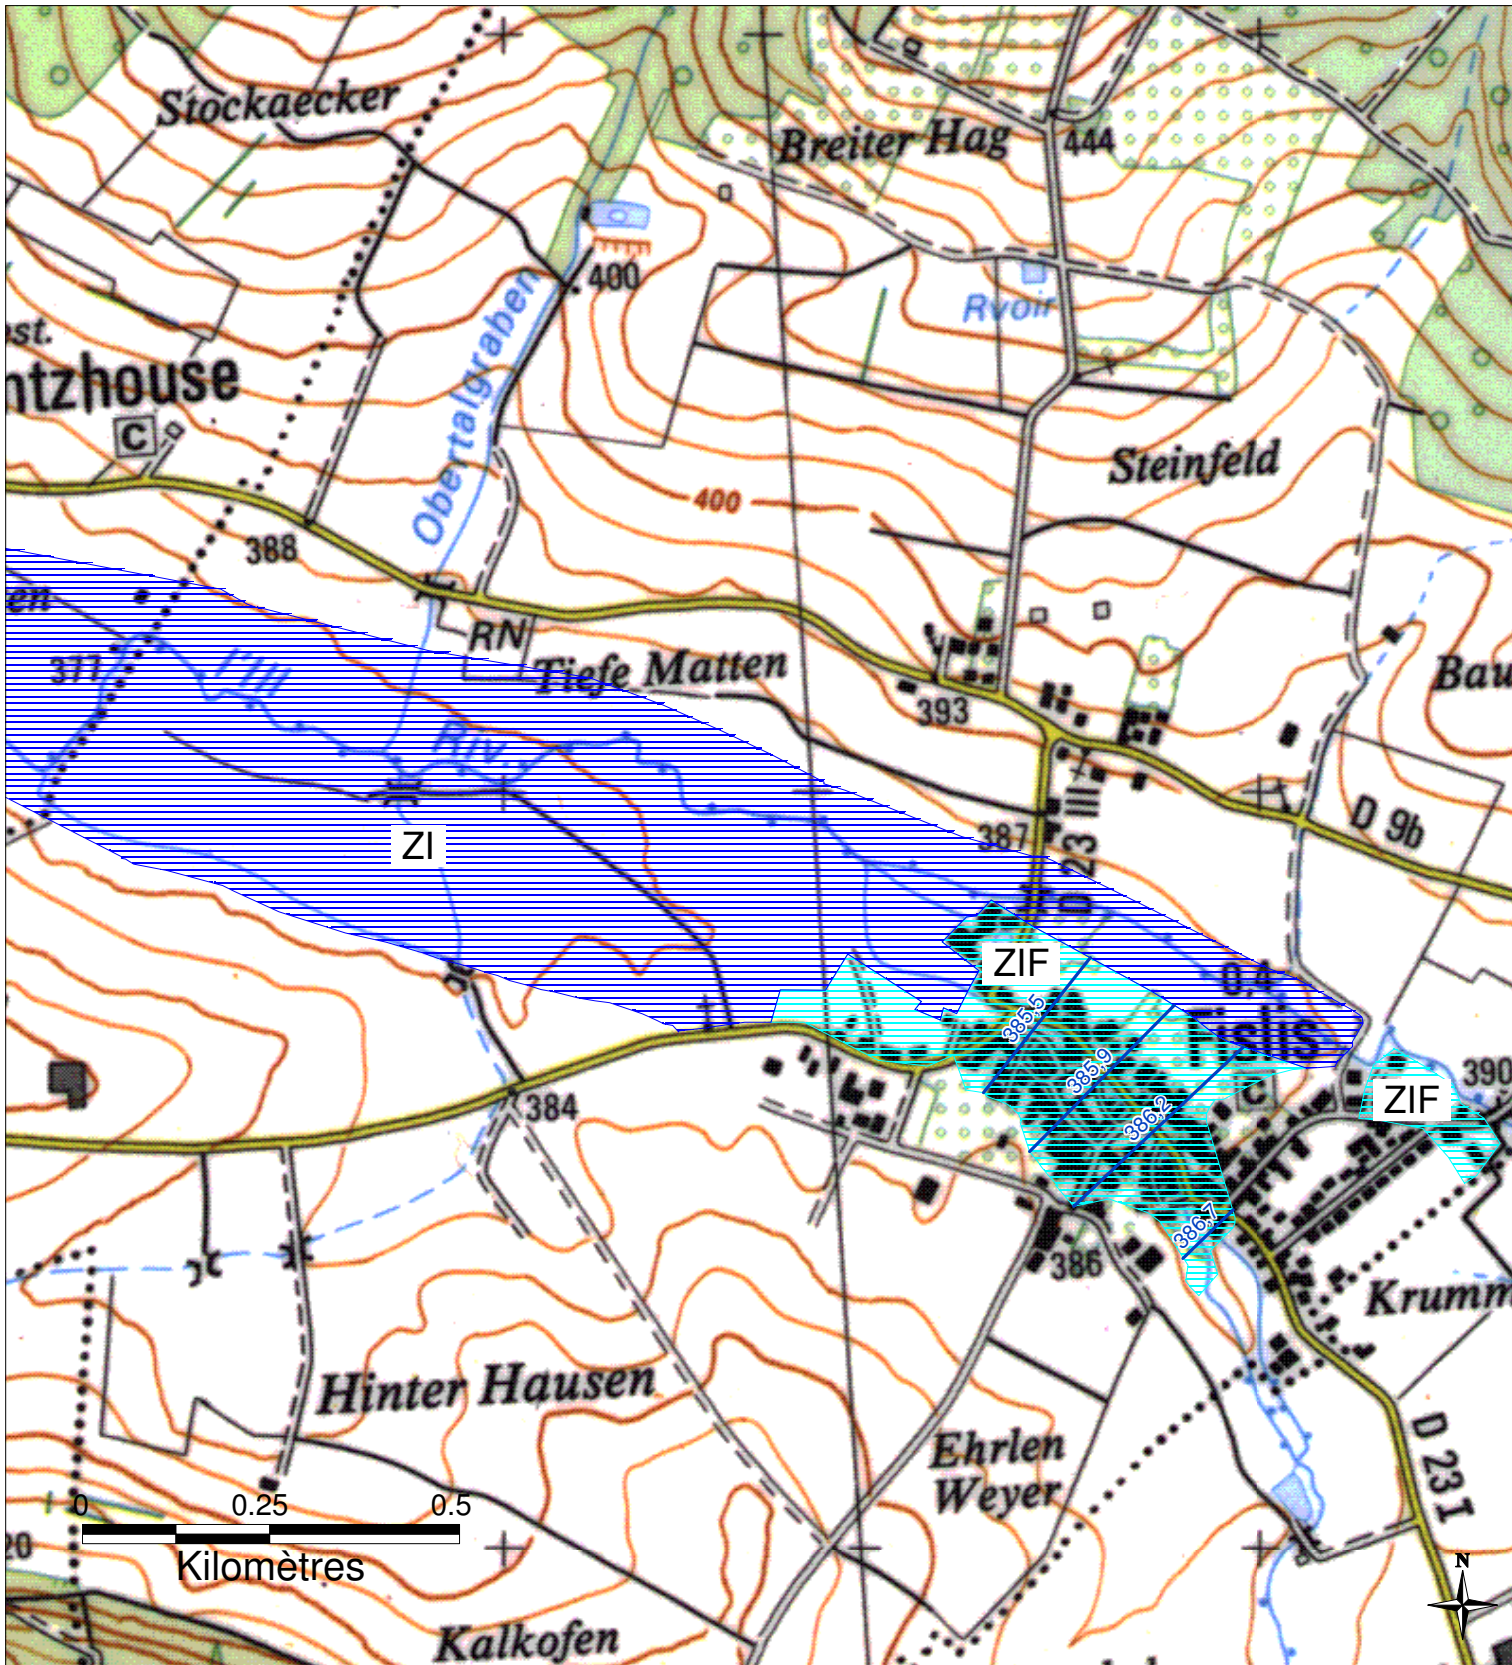

# ZONES INONDABLES DANS LE DEPARTEMENT DU HAUT-RHIN

## Commune de FISLIS

Préfecture du Haut-Rhin  
 Direction Départementale  
 de l'Agriculture et de la Forêt

PPRI de l'Ill approuvé par arrêté préfectoral du 27 décembre 2006

- ZI - Zone inondable par débordement en cas de crue centennale, inconstructible
- ZIF - Zone inondable par débordement en cas de crue centennale, à risque modéré, pouvant être ouverte à l'urbanisation
- ZR - Zone inondable en cas de rupture de digue, à risque élevé, inconstructible
- ZRF - Zone inondable en cas de rupture de digue, à risque modéré, pouvant être ouverte à l'urbanisation
- Cote de plus hautes eaux prévisibles en cas d'inondation, en conditions de crue centennale (en mètres NGF)
- Digue